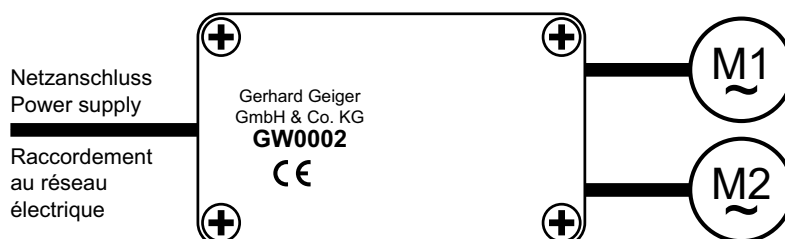

GEIGER
Sonnenschutzsteuerungen

Kabelweiche

GW0002

DE Bedienungsanleitung

DE

1. Allgemeines

Durch die Verwendung der Kabelweiche **GW0002** können Sie zwei Motoren mit mechanischer Endabschaltung an die Ausgänge nur einer Rollladensteuerung oder Markisensteuerung anschließen.

Dies ist durch die vollständige Trennung von Last- und Steuerkreis bei den Geräten möglich.

Warnhinweis: Eine Parallelschaltung von Antrieben mit mechanischer Abschaltung ohne Trennrelais ist nicht zulässig. Sie führt zu Fehlfunktionen der direkt miteinander verbundenen Antrieben. Dies kann zum Ausfall der Antriebe führen.

2. Montage

Die Kabelweiche GW0002 ist mit dem IP-Schutz 64 ausgestattet und somit für den Innen- und Außenbereich geeignet.

3. Anschlussplan

GW0002

4. Technische Daten GW0002

Versorgungsspannung	230 V (+/-10%) / 50 Hz
Schutzleiter	PE direkt an Motor führen
Schaltleistung (ohmsche Last)	1250 W
Einschaltdauer	Zeit unbegrenzt
Schutzart	IP 64
Maße	ca. 120 x 80 x 35 mm